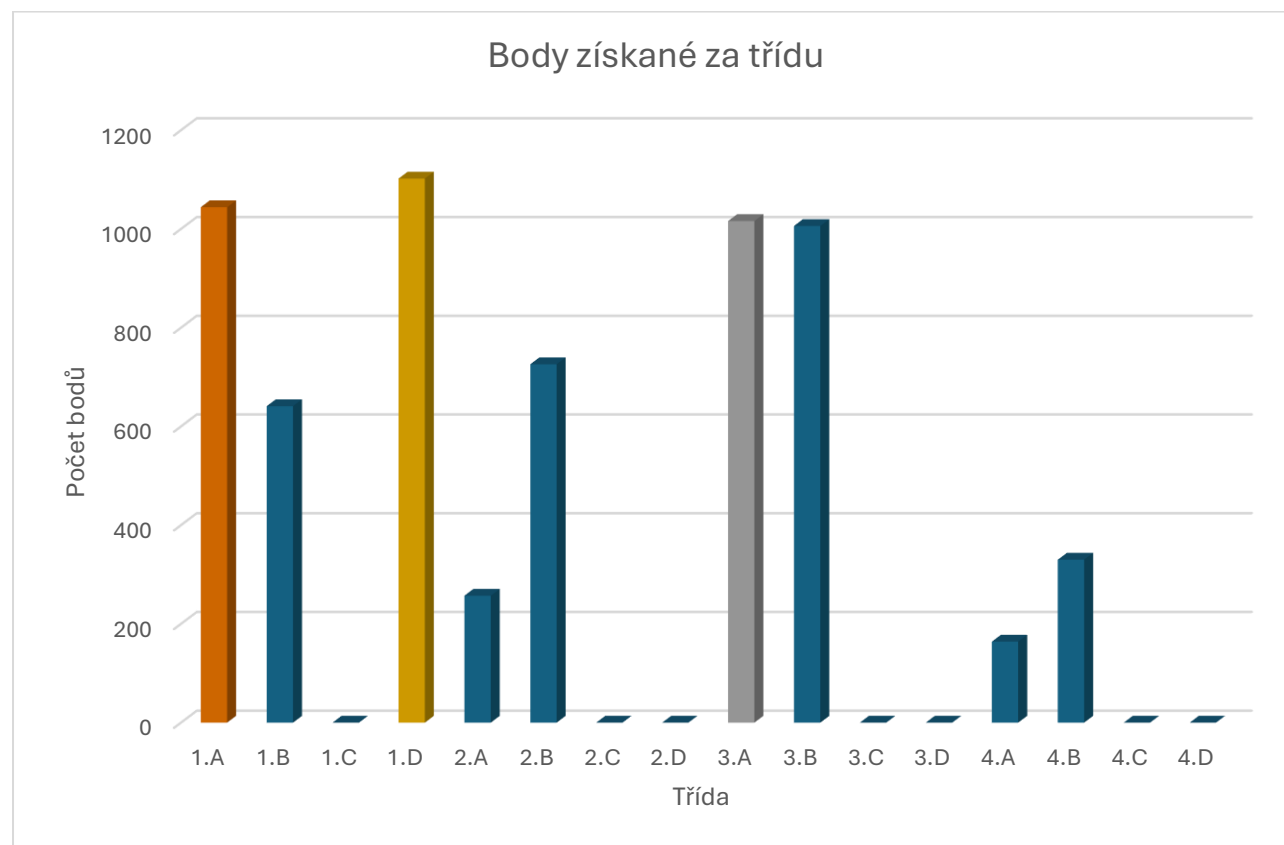

Body získané za třídu

Třída	1.A	1.B	1.C	1.D	2.A	2.B	2.C	2.D	3.A	3.B	3.C	3.D	4.A	4.B	4.C	4.D
Body	1044	641	0	1102	257	726	0	0	1016	1006	0	0	164	330	0	0

Body získané v jednotlivých měsících

Měsíc	Září	Říjen	Listopad	Prosinec	Leden	Únor	Březen	Duben	Květen	Červen
Body	768	754	589	858	609	510	464	649	565	526