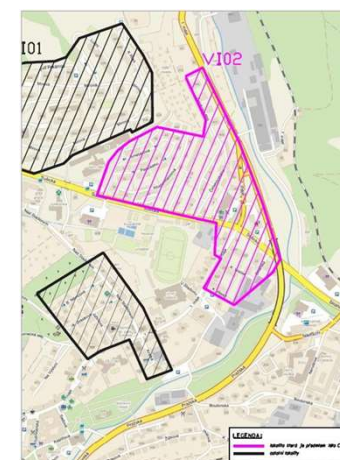

Zajímavé projekty

- Dohled a údržba sítí mezinárodních operátorů

Servis kabelů a zařízení na dálkových optických trasách střední a východní Evropy

- Výstavba městských optických sítí

Komplexní služby (od studie a návrhu po instalaci a servis)

Příklady : Kladno, Jičín, Ústí nad Labem, Chomutov,
Bystřice nad Pernštejnem, Chrudim, Hradec Králové

- Výstavba datových center

Instalace a servis telekomunikačních a podpůrných zařízení

(zálohování napájení, klimatizace, zajištění bezpečnosti,..)