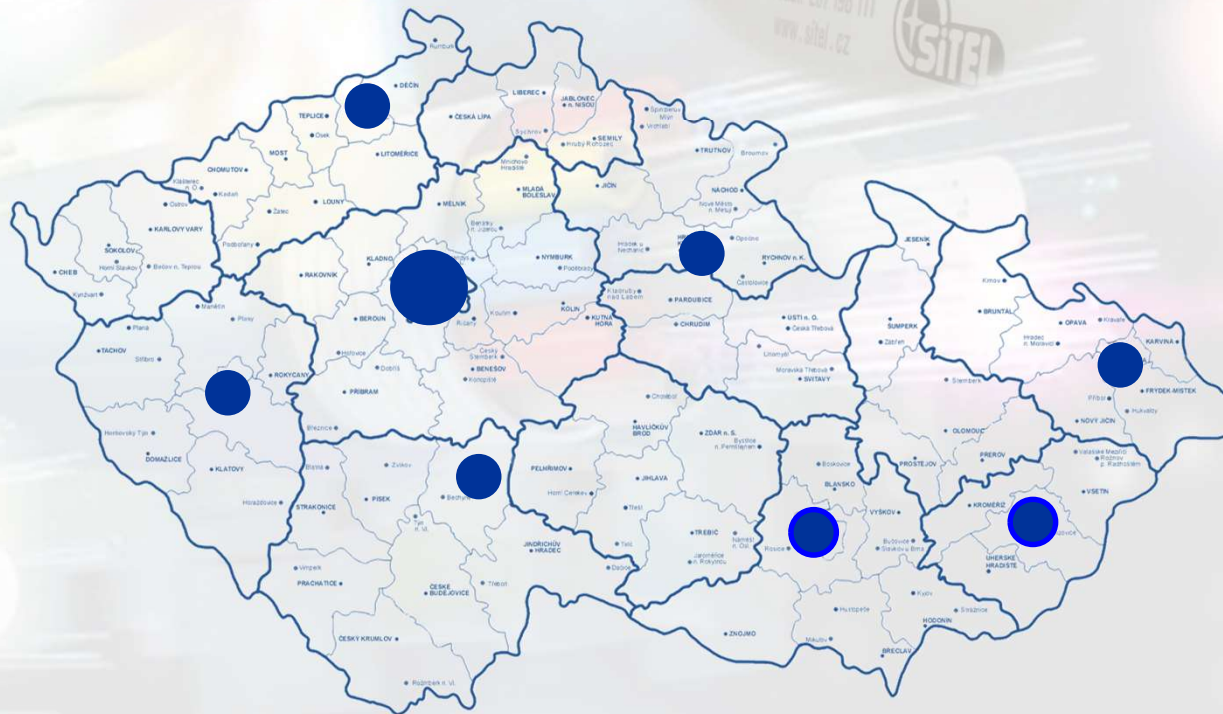

# Kde nás najdete v ČR?

Skupina SITEL poskytuje své služby v rámci celé ČR. Abychom zajistili celorepublikové působení a rychlou reakci na urgentní požadavky, máme vhodně rozmístěna naše zastoupení.

- PRAHA
- BRNO
- PLZEŇ
- TÁBOR
- ÚSTÍ NAD LABEM
- HRADEC KRÁLOVÉ
- OSTRAVA
- ZLÍN

## Kde nás najdete v zahraničí?

- SLOVENSKO
- POLSKO
- MAĎARSKO
- NĚMECKO
- UKRAJINA
- RUSKO