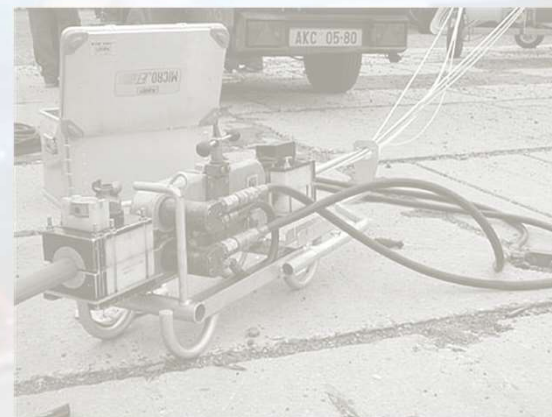

# MONTEZA-HP

- zafukování kabelů, mikrotrubiček, mikrokabelů a svazků vláken
- pokládka, zatahování a instalace všech druhů kabelů
- montáž sdělovacích kabelových souborů
- překládky kabelů
- pokládka a kalibrace ochranných HDPE trubek pro optické kabely